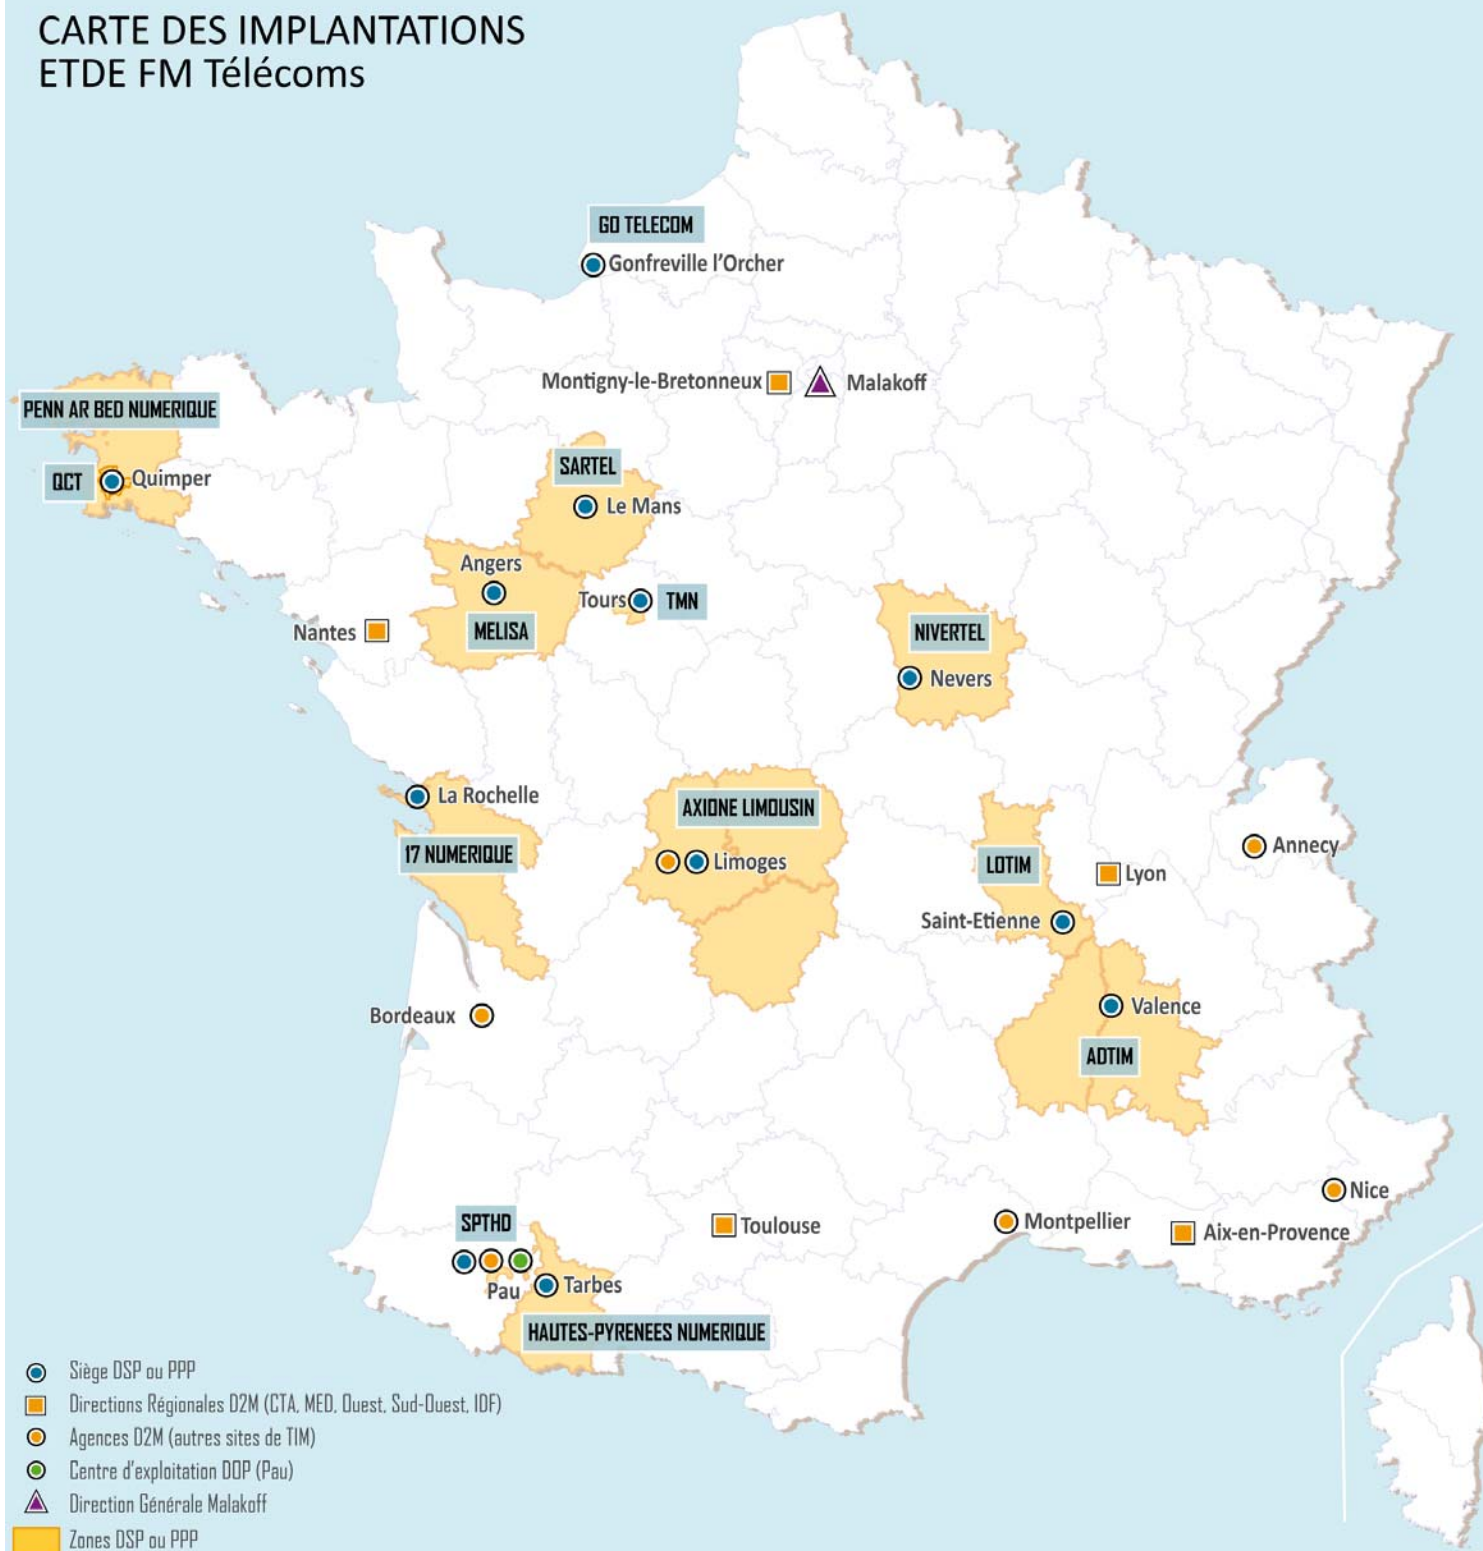

CARTE DES IMPLANTATIONS ETDE FM Télécoms

- Siège DSP ou PPP
- Directions Régionales D2M (CTA, MED, Ouest, Sud-Ouest, IDF)
- Agences D2M (autres sites de TIM)
- Centre d'exploitation DOP (Pau)
- ▲ Direction Générale Malakoff
- Zones DSP ou PPP